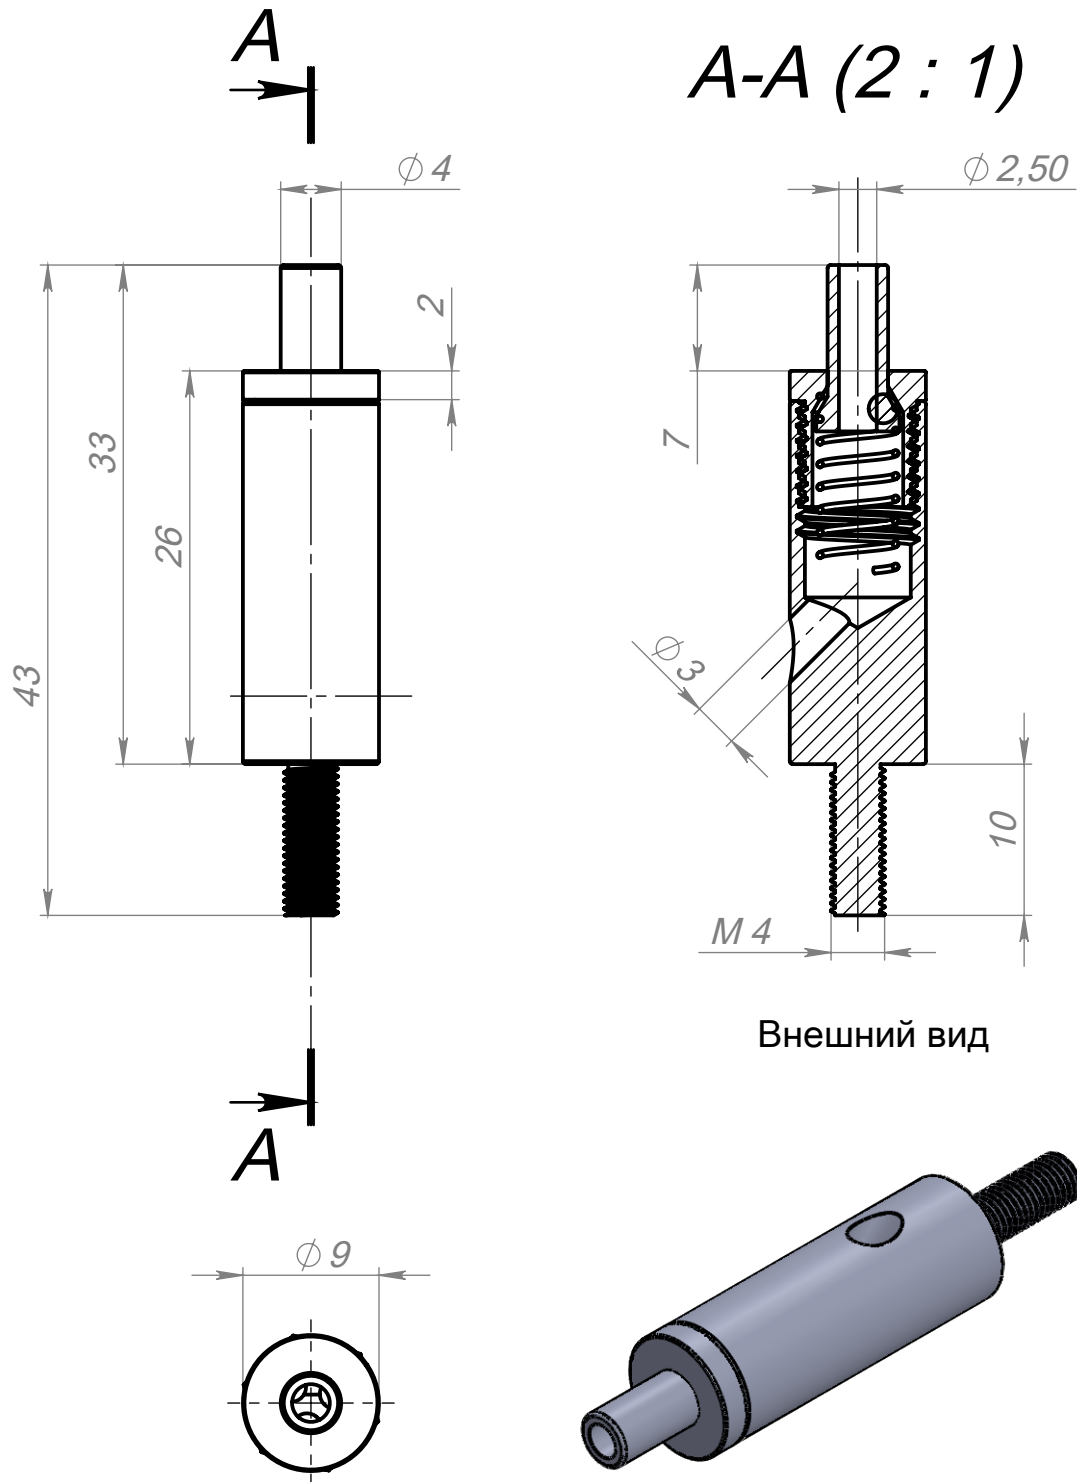

Держатель с цангой М4

Артикул A250_m4

Цвет - серебро

Материал - нерж. сталь

Основные размеры
(общий габарит и величина отступа)

Пример установки